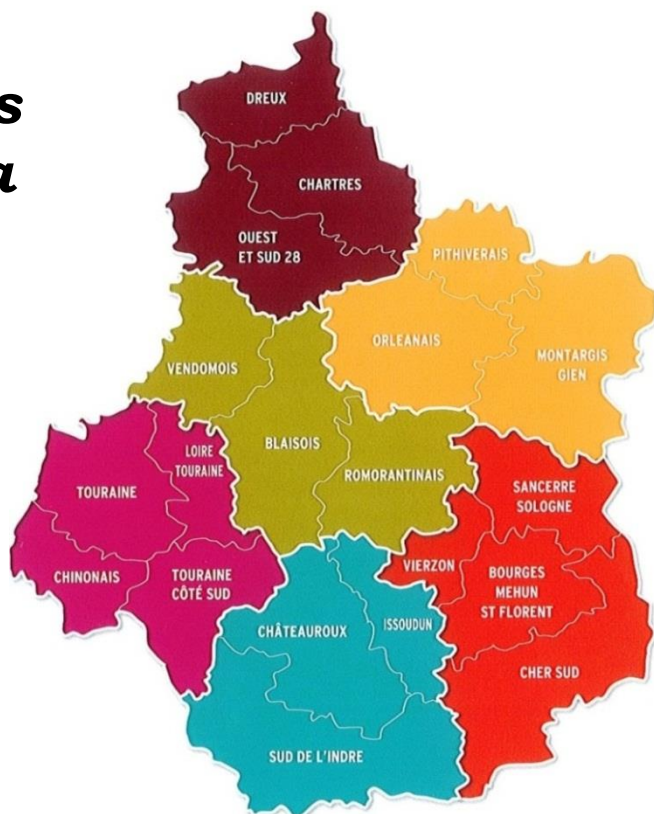

RESEAU
Régional des Missions Locales
et des PAIO du Centre

Coordonnées des Missions Locales et Antennes de la Région Centre

CHER

ML Bourges - Mehun-sur-Yèvre - Saint-Florent-sur-Cher

8C enclos des Jacobins, 18000 Bourges

02 48 65 39 97

accueilmlbourges@missionlocalejeunes.fr

► Antenne de Saint-Florent-sur-Cher

75 avenue Dordain, 18400 Saint-Florent-sur-Cher

02 48 23 21 23

antennestflorent@missionlocalejeunes.fr

► Antenne de Mehun-sur-Yèvre

Place Jean Manceau, 18500 Mehun-sur-Yèvre

02 48 57 06 24

antennemehun@missionlocalejeunes.fr

ML Cher sud

2 rue Racine, 18200 Saint Amand Montrond

02 48 82 10 35

contact@mlchersud.fr

► Antenne de La Guerche

Parc Maurice Fuzelier, 18150 La Guerche sur l'Aubois

02 48 74 28 44

contact@mlchersud.fr

► Antenne de Dun-sur-Auron

9 boulevard Foch, 18130 Dun-sur-Auron

02 48 66 62 70

contact@mlchersud.fr

ML Sancerre Sologne

Maison de l'emploi, 27 avenue de la gare, 18700 Aubigny-sur-Nère

02 48 58 35 91

missionlocale@sancerresologne.fr

► Antenne de Sancerre

Maison des associations, cours du 18 juin, 18300 Sancerre

02 48 54 19 44

missionlocale@sancerresologne.fr

ML Vierzon

28 avenue Pierre Sépard - 18100 Vierzon

02 48 75 85 12

accueil@mlj-vierzon.fr

EURE-ET-LOIR

ML Chartres

2 rue de Normandie, 28110 Lucé

02 37 36 49 50

contact@maj-chartres.fr

ML Dreux

48 bis rue Saint Denis, 28100 Dreux

02 37 38 57 67

mission.locale.dreux@wanadoo.fr

MILOS 28

► Antenne de Châteaudun

1 rue des empereurs, 28200 Châteaudun

02 37 52 57 71

milos.chateaudun@orange.fr

► Antenne de Nogent

02 37 52 57 71

milos.nogent@orange.fr

Animation régionale des ML

Marie Clotilde Bastide
02 38 77 83 34
mc.bastide@alfacentre.org

Eléonore Poirier
02 38 77 97 74
e.poirier@alfacentre.org

Alexandra Poitral
02 38 77 83 36
a.poitral@alfacentre.org